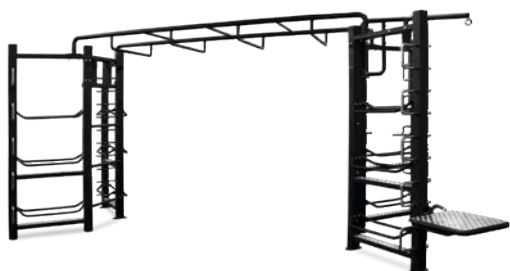

PARTNER Sm2

Машина Смита с противовесом

Артикул	BGR-Sm2
Размер	210×220×130 см
Вес тренажера	165 кг

PARTNER FL-01

Функциональный комплекс с рукоходом

Артикул	BG-FL-01
Размер	245×167×480 см
Вес тренажера	600 кг