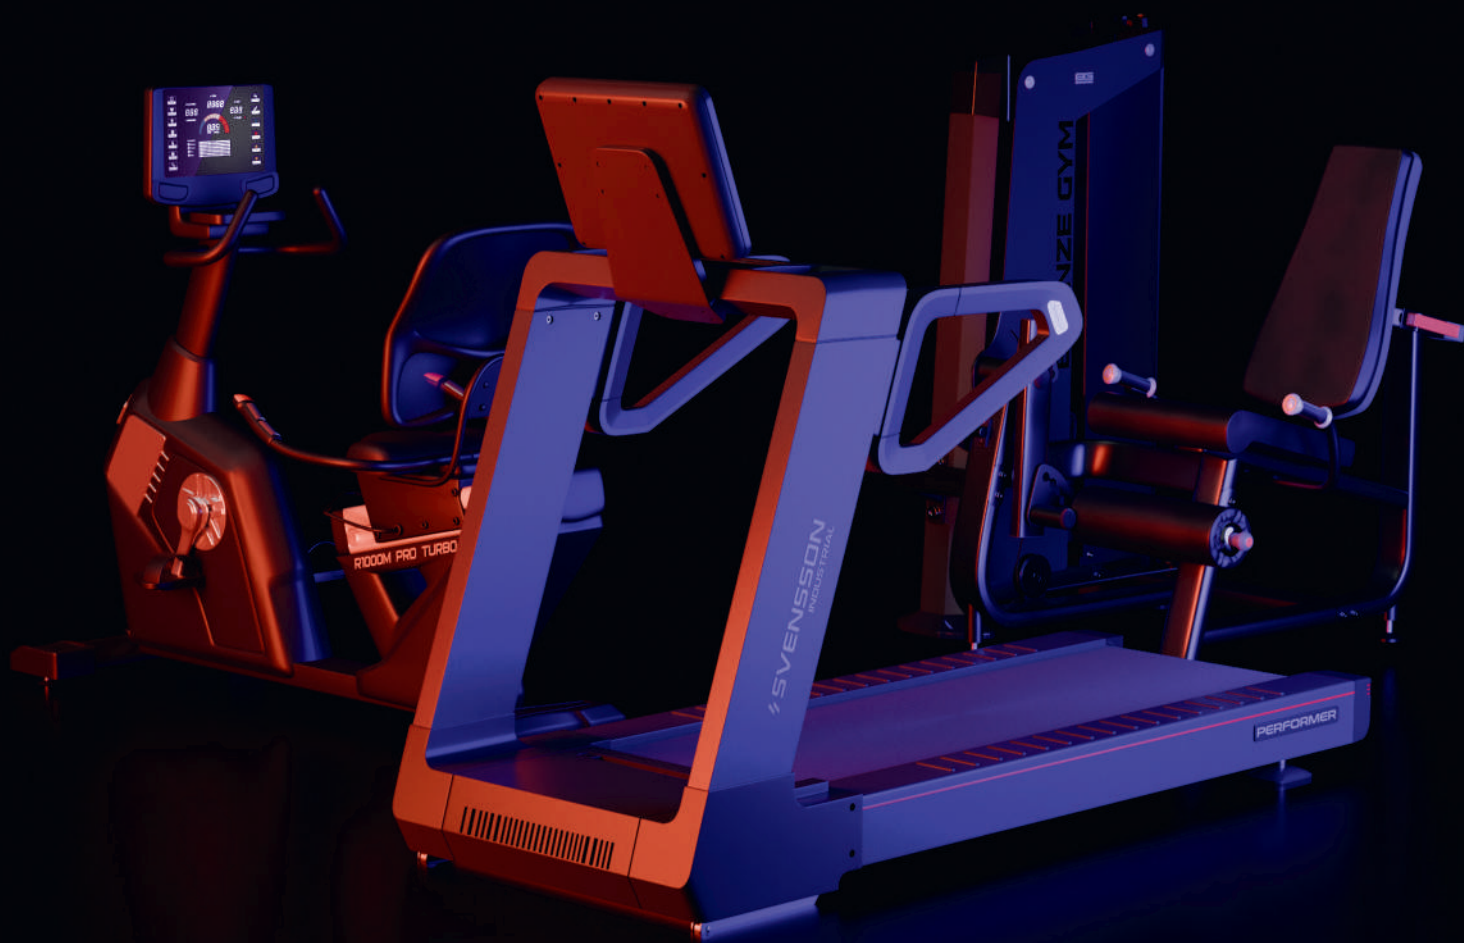

BRONZE GYM

SVENSSON
INDUSTRIAL

2025-2026

КАТАЛОГ ОБОРУДОВАНИЯ

СИЛОВОЕ ОБОРУДОВАНИЕ / БЕГОВЫЕ ДОРОЖКИ / ВЕЛОТРЕНАЖЕРЫ /
ЭЛЛИПТИЧЕСКИЕ ТРЕНАЖЕРЫ / ФИТНЕС-АКСЕССУАРЫ /

СОДЕРЖАНИЕ

BRONZE GYM

КАРДИО ОБОРУДОВАНИЕ	4
Беговые дорожки	5
Велотренажеры	6
Эллиптические тренажеры	7
Гребные тренажеры	7
Степперы и лестницы	7
СИЛОВОЕ ОБОРУДОВАНИЕ	8
Серия BLANC	9
Серия NEO	11
Тренажеры для ягодичных мышц серии NEO	14
Серия RAVE	15
Серия MIGHT	18
Серия PL	20
Серия BR	22
Серия PARTNER	25
Мультистанции	31

BRONZE GYM

КАРДИО ОБОРУДОВАНИЕ

Кардио оборудование Bronze Gym™ представлено широким разнообразием тренажеров, благодаря чему можно подобрать лучшее решение как для масштабного фитнес-центра, так и для небольших клубов. Каждая категория кардиотренажеров отличается спектром различных функций и характеристик, а выдержанный дизайн позволяет легко интегрировать оборудование в любой фитнес-клуб.

Все тренажеры Bronze Gym™ разработаны с учетом естественной биомеханики движения и обеспечивают максимальный комфорт во время всего тренировочного процесса вне зависимости от уровня нагрузки.

БЕГОВЫЕ ДОРОЖКИ